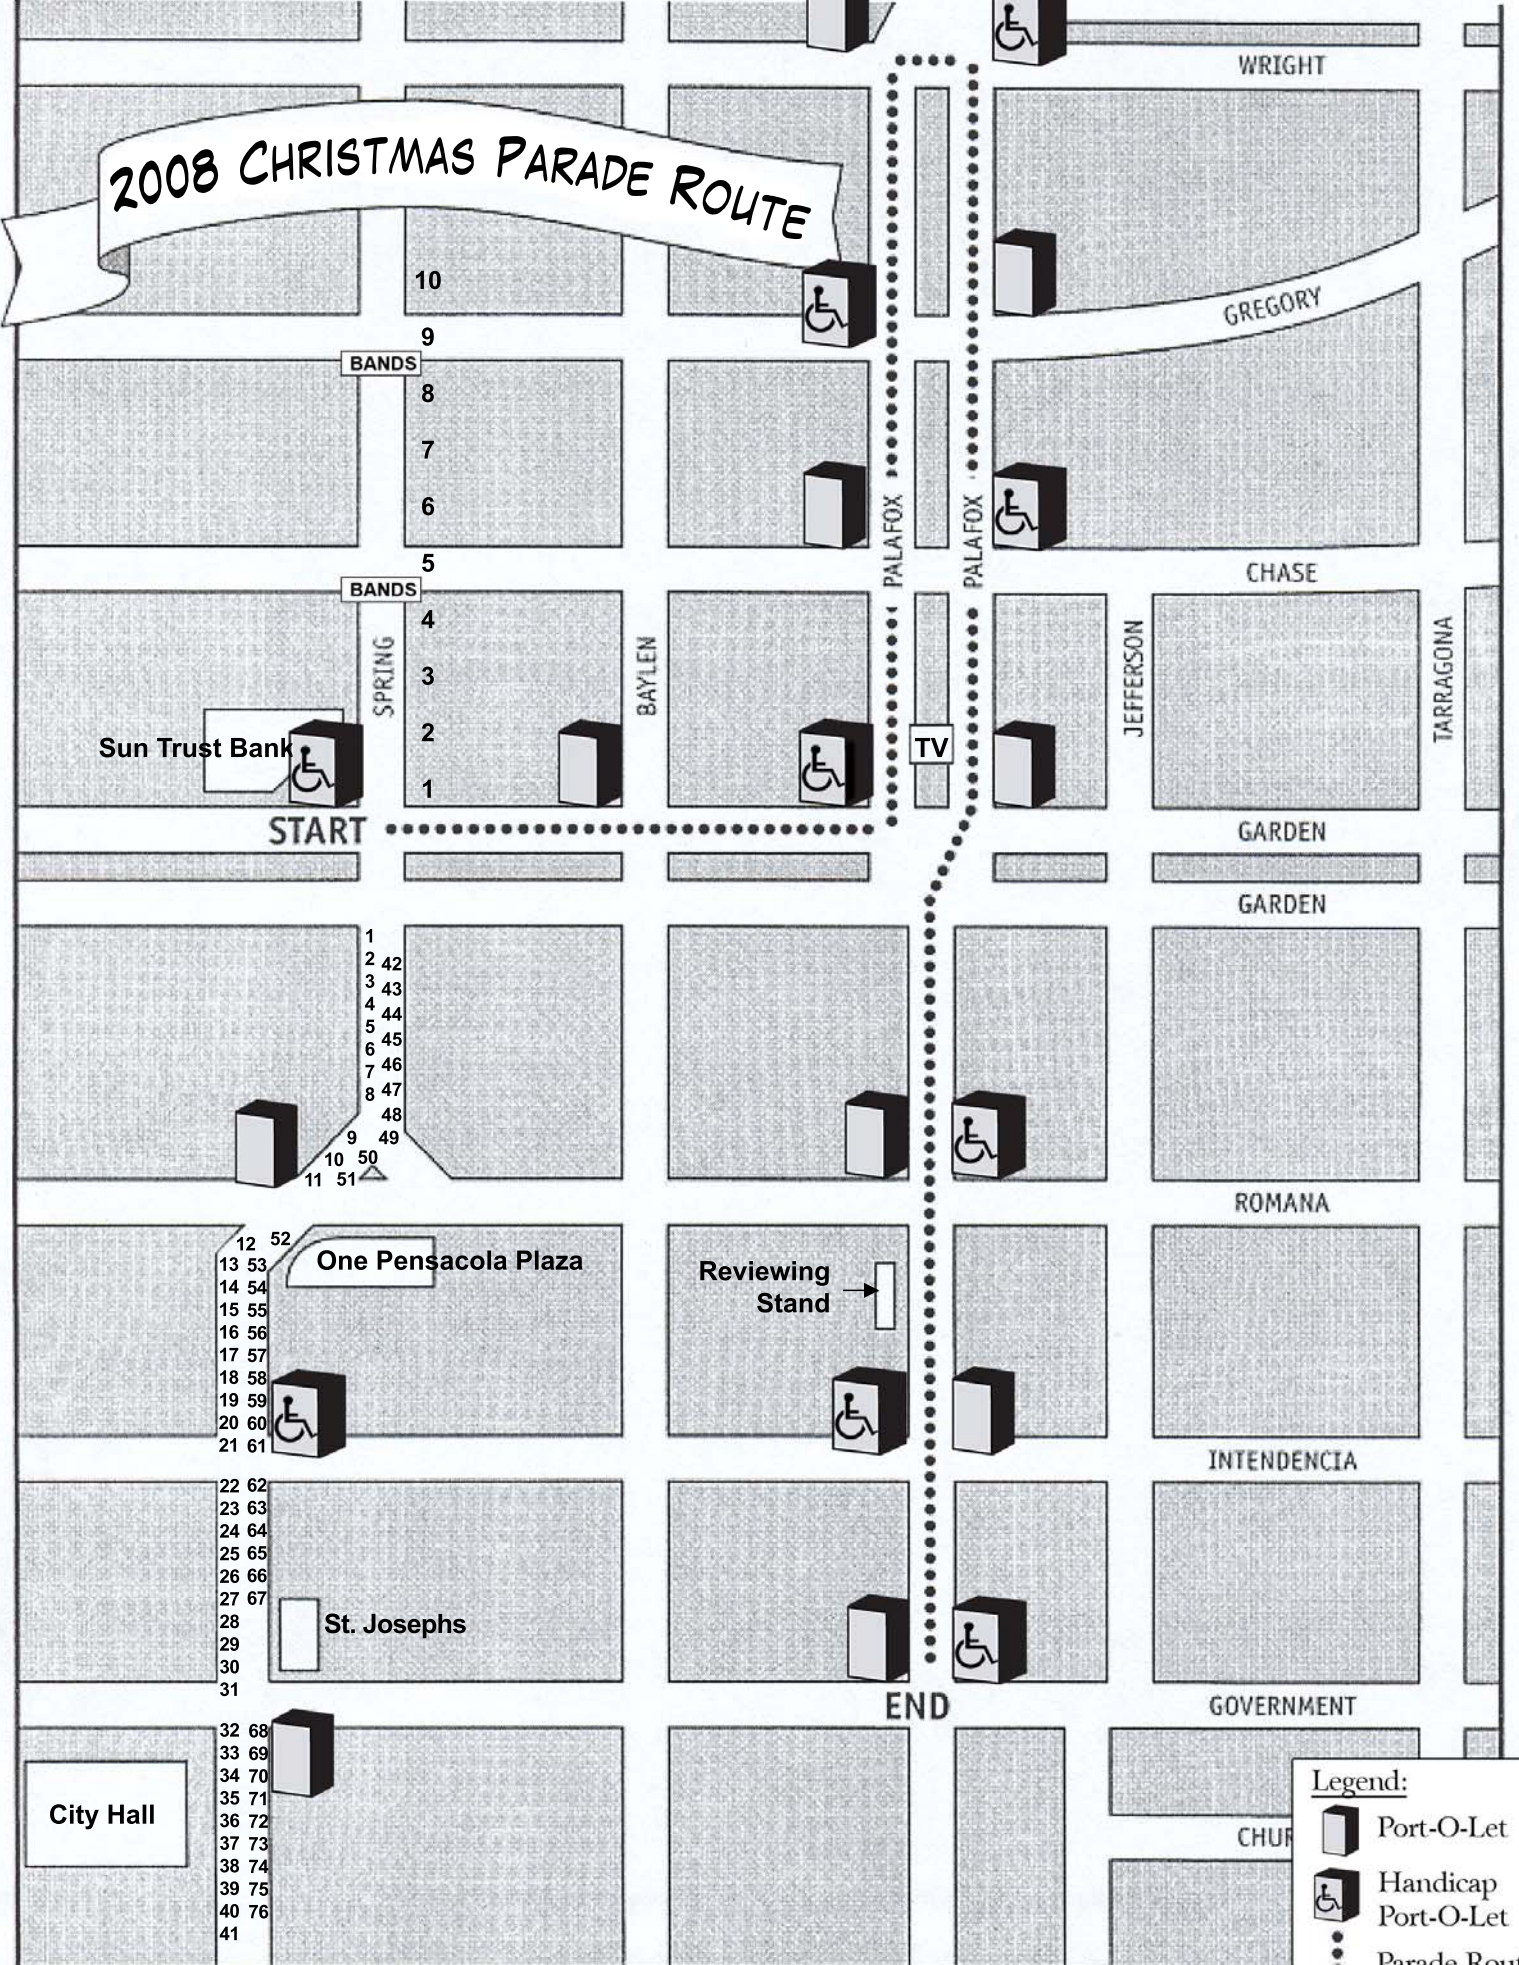

2008 CHRISTMAS PARADE ROUTE

Legend:

-  Port-O-Let
-  Handicap Port-O-Let
-  Parade Route